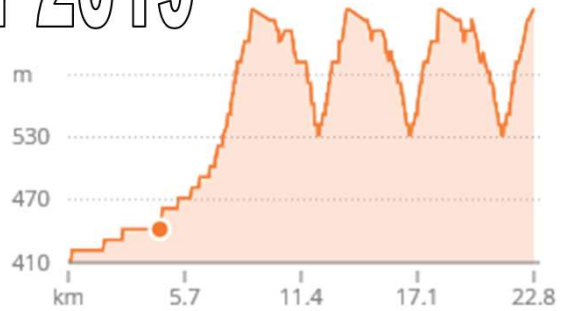

Samstag 7. September 2019

Mountainbike / Mountainbike Staffen

Distanz 22.77 km Anstieg 660 m Abstieg 420 m

Info: www-src-kirchham.at